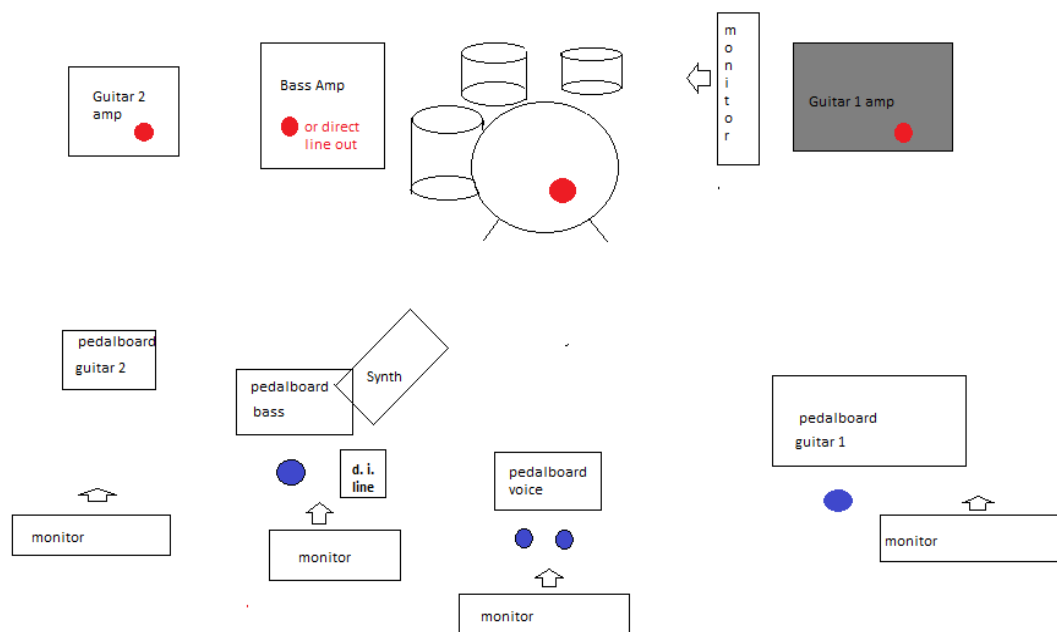

IL VUOTO ELETTRICO

STAGE PLAN

● = Vocal Mic ● = instrument Mic

DX

SX

IN POSSESSO (a disposizione)

Rullante Mapex (1998) 14"x7

Pedale Tama "iron cobra"

Piatti:

n'2 crash 15" 16"

ride 22" china 18"

m'2 splash 7" 8"

Amplificatore basso SWR 350w PRO

Cassa per basso "SWR" Workingman 4x10

Amplificatore chitarra Fender Deluxe

Amplificatore chitarra Marshall JTM 60 (1x15)

RICHIESTE AL SERVICE:

n'1 D.I. line

N'2 vocal mic

N'3 instrument mic

N'1 kick-drum mic

altre info: <http://www.ilvuotoelettrico.it>